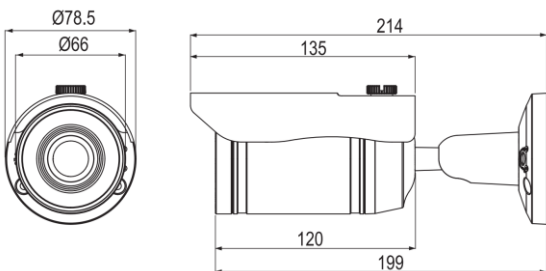

### 주요기능

- 최대 5메가픽셀 (2592\*1944)@30fps 해상도
- 저조도에서도 광량 감도가 뛰어난 SONY STARVIS 센서
- H.265/H.265+(Smart Stream), H.264/H.264+(Smart Stream), MJPEG 동시지원
- True Day & Night (ICR)
- f=2.7~13.5mm, 전동 줌 가변초점 렌즈
- 하이라이트 역광보정 HLC/BLC
- 세로모드( 90° / 270° )
- 안개보정 (Defog)
- IP66 지원
- 역극성보호회로 내장
- 방열판 탑재 및 쿨링팬 내장
- 반응형 웹 뷰어 GUI: PC 및 스마트폰으로 최적영상확인

### 외형도

(단위 :mm)