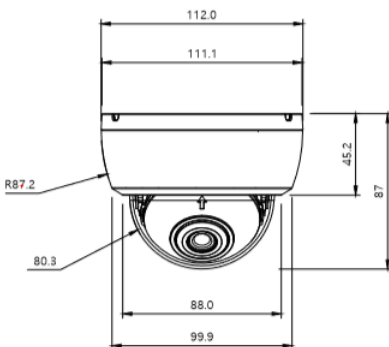

## 주요기능

- 1/2.8형 2.16메가픽셀 STARVIS CMOS 채용
- 최대 2메가픽셀 (1945 x 1097) 해상도
- H.265, H.264, MJPEG 동시 지원
- DOL HDR 120dB 고성능 역광보정
- Nuevo Smart 스트림을 통한 고화질과 대역폭 저감 지원
  - 관심영역(Region of Interest)
  - 다이나믹 GOP (Group of Pictures)
- Night Vision (야간 컬러 모드 지원)
- True Day & Night (ICR)
- f=2.8mm, 고정초점 렌즈
- 고광원 LED 4개 탑재
- 하이라이트 역광보정 HLC/BLC
- 이벤트 발생시 비디오 부스트 기능을 통한 효율적 대역폭 조절
- 세로모드(90° / 270°), 렌즈외곽보정기능(LDC)
- 방열판 탑재, 쿨링팬 내장
- 역극성 보호 회로 내장, 써지 보호 회로
- 반응형 웹 뷰어 GUI: PC 및 스마트폰으로 최적 영상 확인

## 외형도

(단위 :mm)